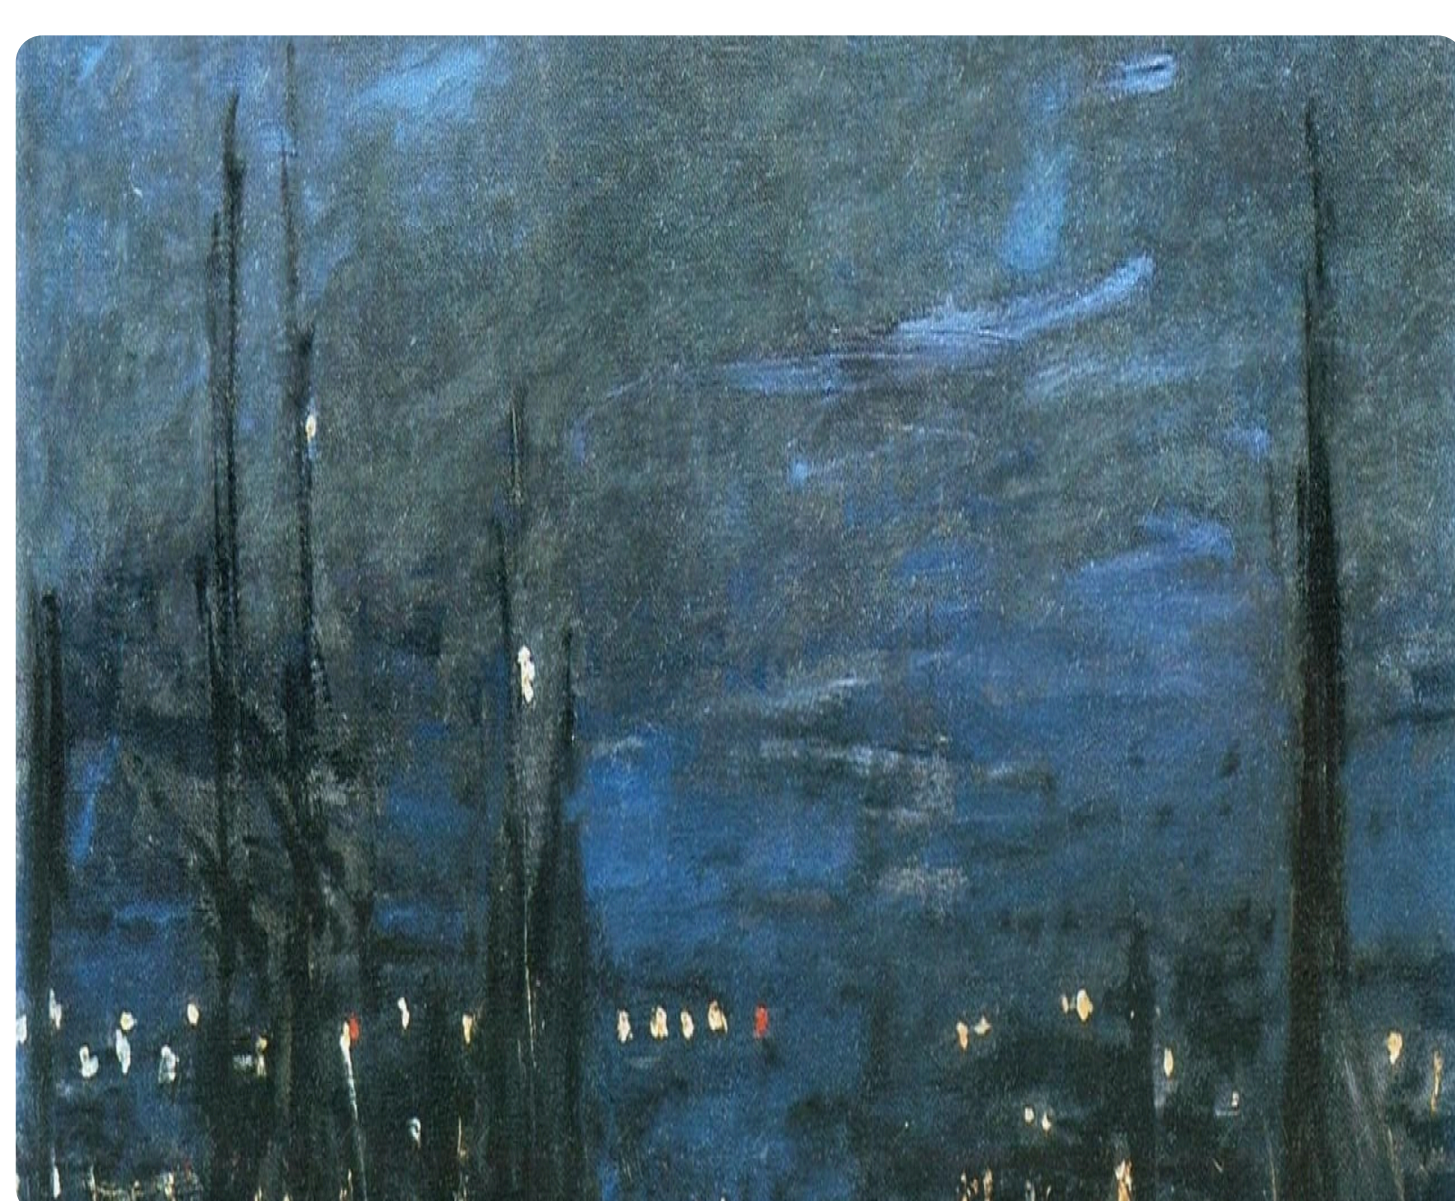

FLASH ACTU

PARCOURS DE VISITE AUDIOGUIDE

Retrouvez directement sur votre smartphone deux parcours commentés pour découvrir les chefs-d'oeuvre du XVIe au XXe siècle ainsi que la collection Impressionniste.

[Découvrir l'actualité →](#)

NEWSLETTER

Inscrivez-vous à la newsletter pour recevoir actualités, expositions, événements et offres exclusives directement dans votre boîte mail.

[S'inscrire à la newsletter →](#)

AGENDA

L'agenda du Musée des Beaux-Arts de Rouen propose des visites guidées, des ateliers créatifs, des conférences et des événements comme les Midi-Musées, explorant des thématiques variées et accessibles à tous

[Voir tout l'agenda →](#)