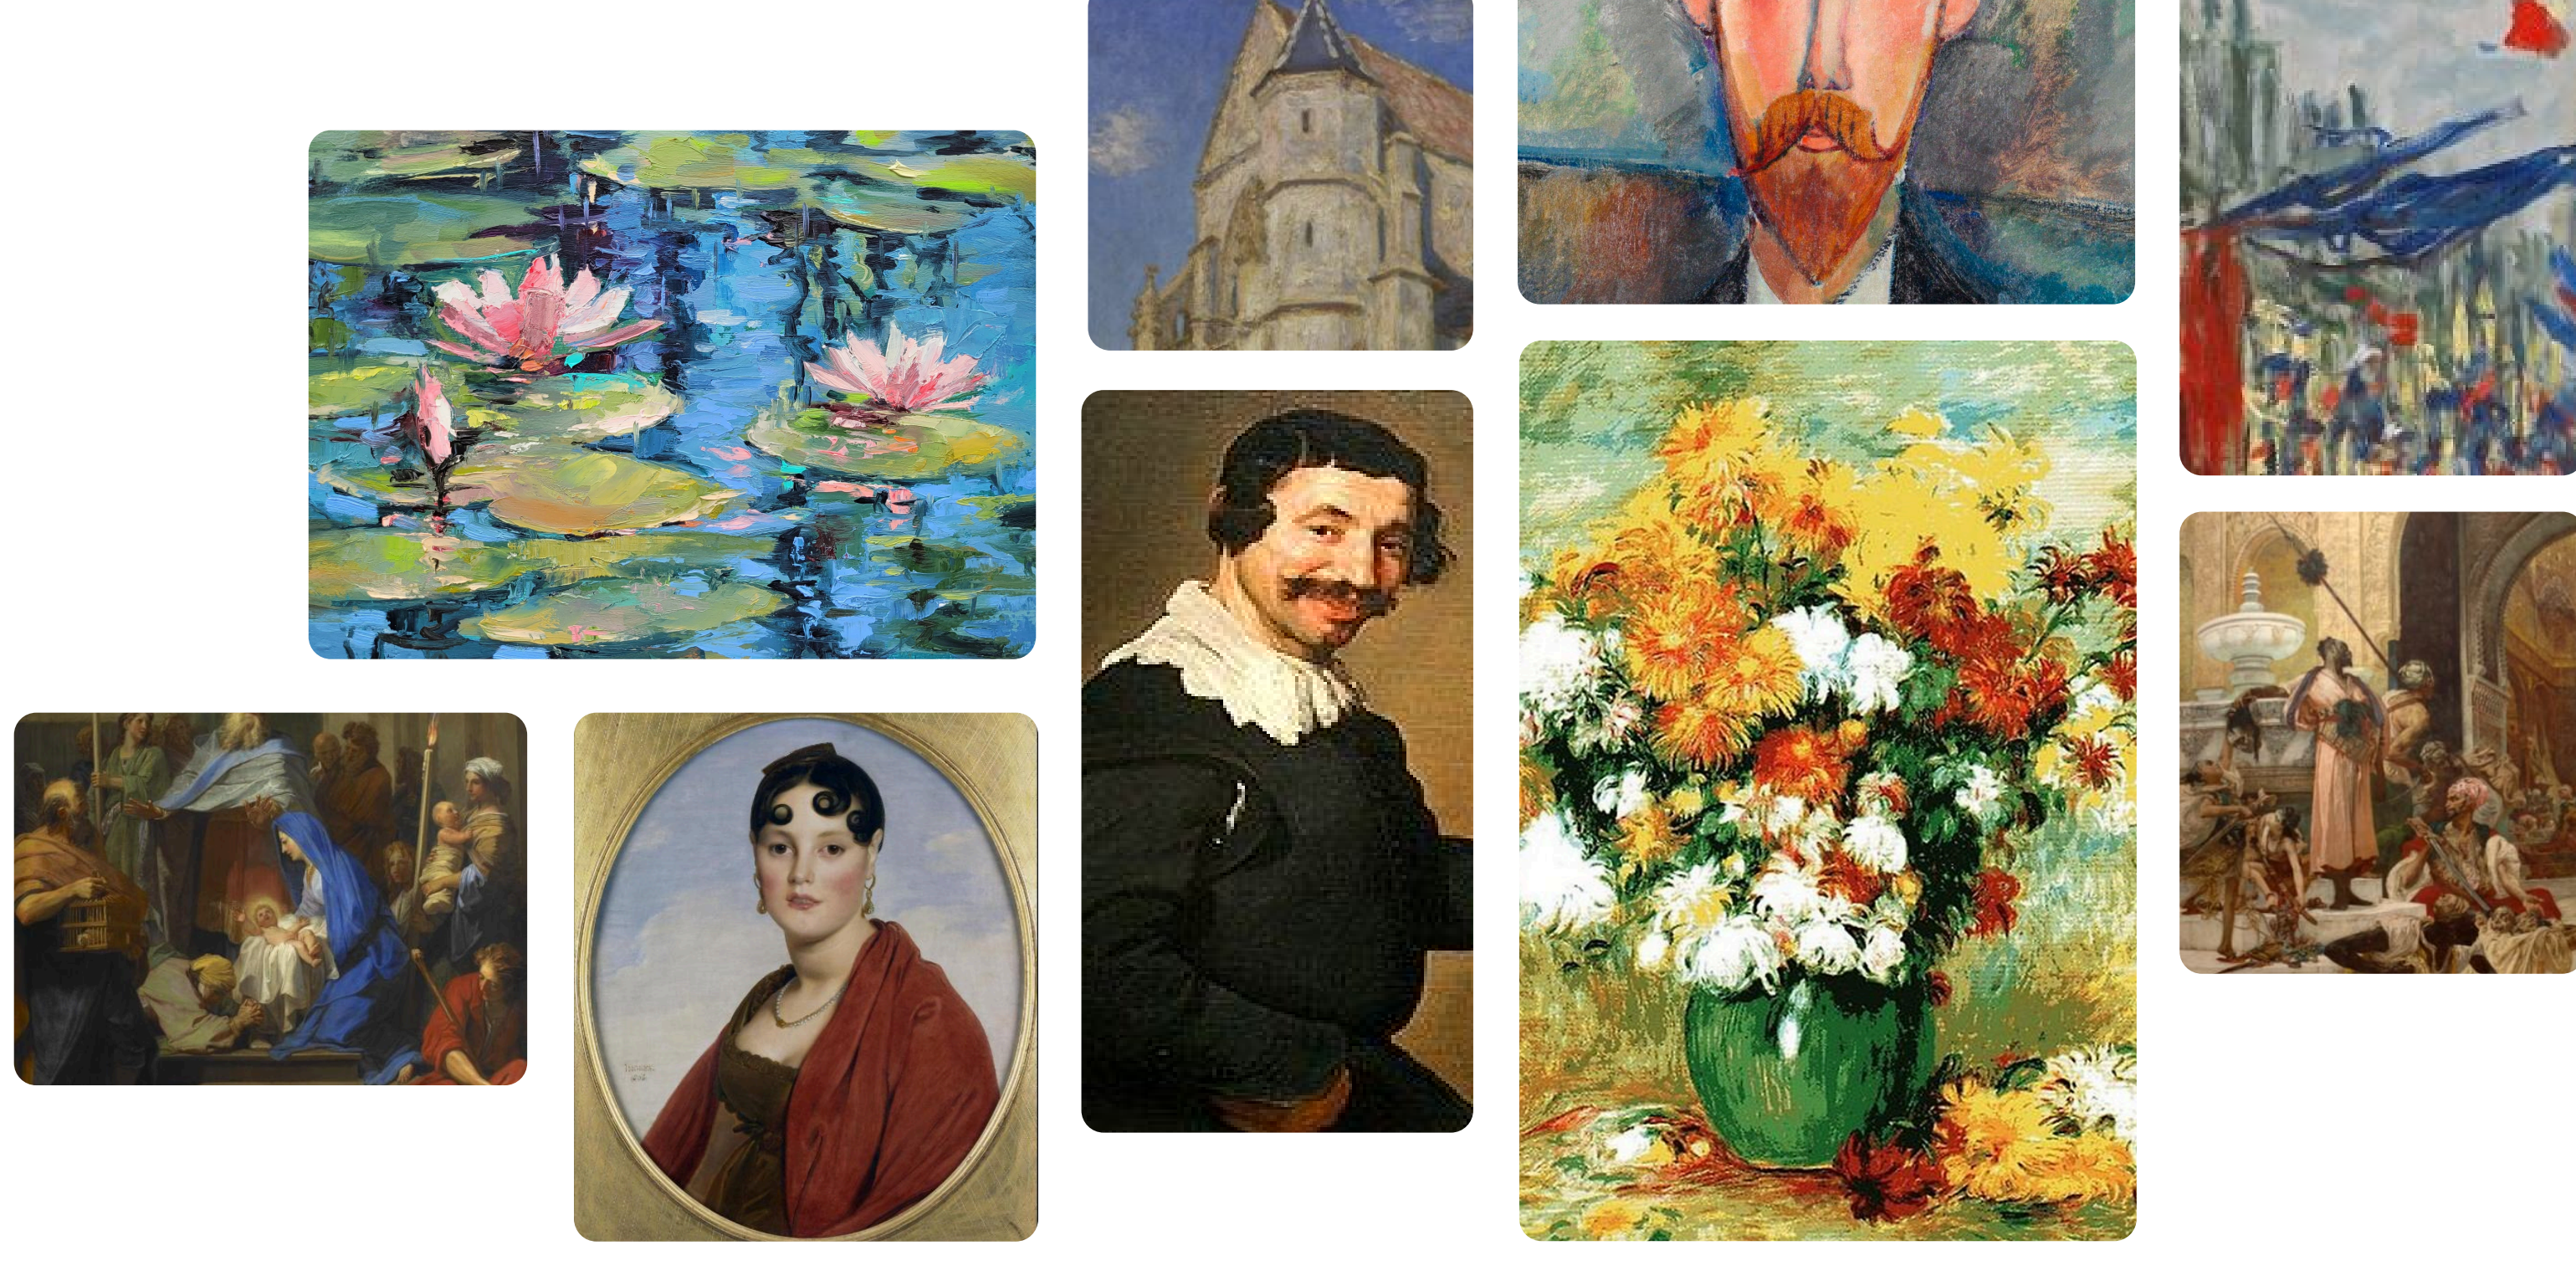

[Découvrir l'exposition →](#)

ŞALAMMBÔ. DE FLAUBERT À CARTHAGE (EN TUNISIE)

24 Septembre 2024 - 12 Janvier 2025

L'exposition Salammbô explore l'héritage du mythe à travers 50 œuvres franco-tunisiennes, mêlant arts et archéologie.

[Découvrir l'exposition →](#)

EXPOSITION PERMANENTE

Du romantisme à l'impressionnisme, en passant par l'Europe baroque, voyagez dans le temps grâce à nos collections diverses et variées

[Découvrir nos collections →](#)

FLASH ACTU

PARCOURS DE VISITE AUDIOGUIDE

Retrouvez directement sur votre smartphone deux parcours commentés pour découvrir les chefs-d'oeuvre du XVIe au XXe siècle ainsi que la collection Impressionniste.

[Voir tout l'agenda →](#)

Samedi, 14 décembre 2024 11h00

VISITE : COMME UN ECHO - LA DANSE DES TARENTULES

Une visite tout en douceur pour découvrir le musée avec le jeune public TSA, un moment à partager en famille.