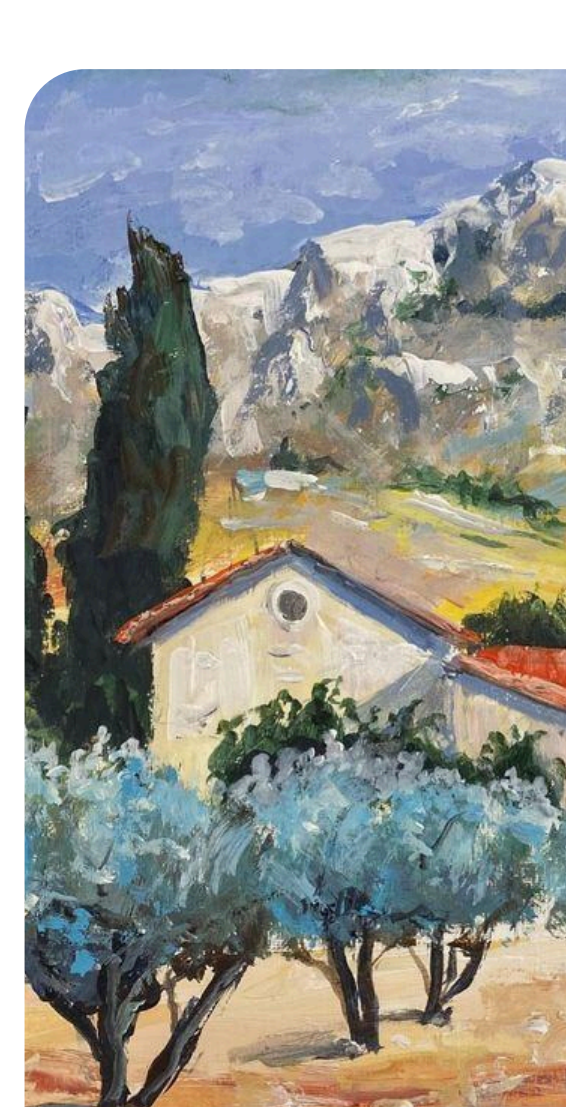

Samedi, 14 décembre